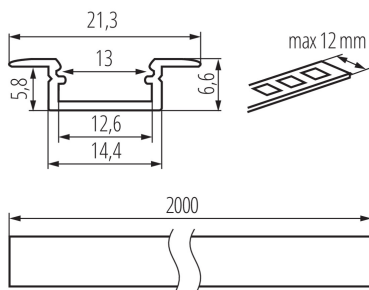

26549 PROFILO K 2m

Aluminiumprofil

5905339265494

ALLGEMEINE DATEN:

Farbe: Eloxiert
Länge [mm]: 2000
Breite [mm]: 21.3
Höhe (mm): 6.6

TECHNISCHE DATEN:

Material: Aluminiumlegierung

LOGISTIKDATEN:

Maßeinheit: Komplet
Verpackungsart: 10
Stückzahl in Zwischenverpackung: 1
Stückzahl in Großverpackung: 10
Netto-Einzelgewicht [g]: 1480
Grammatur [g]: 1851
Länge der Einzelverpackung [cm]: 205
Breite der Einzelverpackung [cm]: 6.5
Höhe der Einzelverpackung [cm]: 6.5
Kartongewicht [kg]: 18.51
Kartonbreite [cm]: 34
Kartonhöhe [cm]: 14
Kartonlänge [cm]: 207
Kartonvolumen [m³]: 0.098532