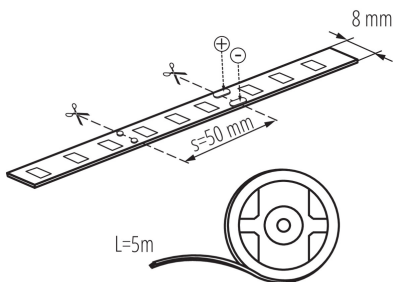

LED-Streifen

5905339241238

Durch den Einsatz von hochwertigen Materialien garantieren die Kanlux LEDS-P-Bänder die besten Lichtparameter. Das originale 3M-Klebeband bietet die Möglichkeit der Installation auf verschiedenen Oberflächen. Markendioden von EDISON garantieren die Unveränderlichkeit der Lichtparameter. Je nach Bedarf und Einsatzort können wir die richtige Leistung, Schutzart und Lichtfarbe wählen.

### ALLGEMEINE DATEN:

**Anwendungsbereich:** innen und außen

**Min.Installationsabstand zum beleuchteten Objekt:** 0,1m

**Länge [mm]:** 5000

**Breite [mm]:** 8

### TECHNISCHE DATEN:

**Nennspannung [V]:** 12 DC

**Nennleistung [W]:** 1m = 10

**Schutzklasse gegen elektrischen Schlag:** III

**Dioden Typ:** LED SMD

**Lichtstrom [lm]:** 1m = 800

**Farbtemperatur:** kaltweiß

### LED-Streifen

**Kartonlänge [cm]: 41**

**Kartonvolumen [m³]: 0.036982**