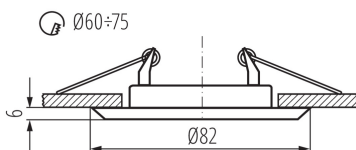

Einbau-Downlight

5905339028211

Eine sehr große Serie von beliebten Kanlux HORN-Downlights bietet eine Auswahl von klassischen Modellen bis hin zu kräftigen Farbkombinationen. Unter ihnen wird jeder seinen eigenen Favoriten finden.

ALLGEMEINE DATEN:

Farbe: gold matt / Nickel

Notwendige Verwendung von selbstabschirmenden Lampen: ja

Einbauort: Deckeneinbau

Anwendungsbereich: innerhalb

Min.Installationsabstand zum beleuchteten Objekt: 0,5m

Austauschbare Lampe/Lichtquelle: ja

Für die Installation auf einer normal entflammaren Oberfläche geeignet.: >35W

Darf nicht mit wärmeisolierendem Material abgedeckt werden.: ja

Lichtquelle im Set: nein

Höhe (mm): 27

Durchmesser [mm]: 82

Montagebohrung [mm]: Ø60-75

Leitungslänge [m]: 0.12

TECHNISCHE DATEN:

Nennspannung [V]: 12 AC; 12 DC

Maximale Leistung [W]: max 50

Schutzklasse gegen elektrischen Schlag: III

Leuchtmittel: MR16

Sockel: Gx5,3

Umgebungstemperaturbereich [°C]: 5÷25

Die Leuchte ist für Lampen/Lichtquellen folgender Energieeffizienzklassen ausgelegt: A++,A+,A,B,C,D,E

Gehäusematerial: Stahl

Anschlussart: freie Leitungsenden

Leitungsdurchmesser [mm²]: 0.75

Winklereinstellung der Leuchte: nicht verfügbar

IP-Klasse (Schutzart): 20

LOGISTIKDATEN:

Maßeinheit: Stück

Verpackungsart: 50

Stückzahl in Zwischenverpackung: 1

Stückzahl in Großverpackung: 50

Netto-Einzelgewicht [g]: 46

Grammatur [g]: 74