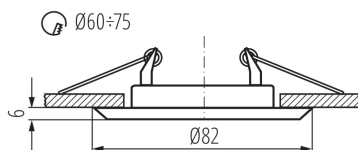

Einbau-Downlight

5905339028204

Eine sehr große Serie von beliebten Kanlux HORN-Downlights bietet eine Auswahl von klassischen Modellen bis hin zu kräftigen Farbkombinationen. Unter ihnen wird jeder seinen eigenen Favoriten finden.

ALLGEMEINE DATEN:

Farbe: Nickel matt / gold

Notwendige Verwendung von selbstabschirmenden Lampen: ja

Einbauort: Deckeneinbau

Anwendungsbereich: innerhalb

Min.Installationsabstand zum beleuchteten Objekt: 0,5m

Austauschbare Lampe/Lichtquelle: ja

Für die Installation auf einer normal entflammaren Oberfläche geeignet.: >35W

Darf nicht mit wärmeisolierendem Material abgedeckt werden.: ja

Lichtquelle im Set: nein

Höhe (mm): 27

Durchmesser [mm]: 82

Montagebohrung [mm]: Ø60-75

Leitungslänge [m]: 0.12

TECHNISCHE DATEN:

Nennspannung [V]: 12 AC; 12 DC

Maximale Leistung [W]: max 50

Schutzklasse gegen elektrischen Schlag: III

Leuchtmittel: MR16

Sockel: Gx5,3

Umgebungstemperaturbereich [°C]: 5÷25

Die Leuchte ist für Lampen/Lichtquellen folgender Energieeffizienzklassen ausgelegt: A++,A+,A,B,C,D,E

Gehäusematerial: Stahl

Anschlussart: freie Leitungsenden

Leitungsdurchmesser [mm²]: 0.75

Winklereinstellung der Leuchte: nicht verfügbar

IP-Klasse (Schutzart): 20

LOGISTIKDATEN:

Maßeinheit: Stück

Verpackungsart: 50

Stückzahl in Zwischenverpackung: 1

Stückzahl in Großverpackung: 50

Netto-Einzelgewicht [g]: 46

Grammatur [g]: 74