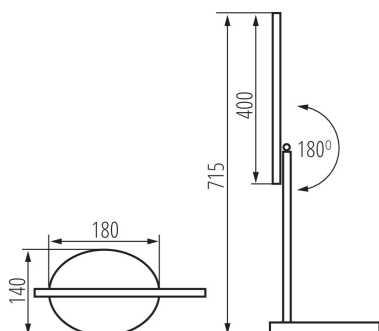

LED-Schreibtischleuchte

5905339330703

Kanlux REXAR ist eine Schreibtischlampe mit einem minimalistischem, elegantem Design und vielen Vorzügen. Die Farbtemperatur, wie auch die Lichtintensität sind einstellbar, und am USB-Anschluss kann z.B. das mobile Gerät aufgeladen werden. Durch einen beweglichen und biegbaren Lampenarm beansprucht die Lampe nicht viel Platz, und kann auch als minimalistische Dekoration dienen.

ALLGEMEINE DATEN:

Farbe: weiß

Einbauort: Auf Untergrund

Anwendungsbereich: innerhalb

Min.Installationsabstand zum beleuchteten Objekt: 0,1m

Dimmen nur über eine interne Elektronik möglich: ja

Einschalter: ja

Austauschbare Lampe/Lichtquelle: nein

Länge [mm]: 180

Breite [mm]: 140

Höhe MAX (mm): 715

Kabellänge [m]: 1.8

Integrierte LED-Lichtquelle: ja

TECHNISCHE DATEN:

Nennspannung [V]: 220-240 AC

Nennfrequenz [Hz]: 50

Maximale Leistung [W]: max 7

Schutzklasse gegen elektrischen Schlag: II

Dioden Typ: LED SMD

Lichtstrom [lm]: max 400

Farbtemperatur: warmweiß, weiß, kaltweiß

Farbtemperatur [K]: 3000/4000/6500

Farbgleichmäßigkeit [SDCM]: ≤6

Farbwiedergabeindex Ra: ≥80

Lebensdauer [h]: 25000

Anzahl der Schalt-Zyklen: ≥15000

Abstrahlwinkel [°]: 100

Gehäusematerial: Aluminiumlegierung, Kunststoff

Anschlussart: Kabel mit Stecker

Die Leuchte besteht aus eingebauten LED-Lampen mit den Energieklassen: A++, A+, A

Aufwärmzeit der Lampe [s]: ≤1

Lampenzündzeit [s]: ≤0,5

Leuchte verstellbar in vertikaler Ebene [°]: 180

IP-Klasse (Schutzart): 20