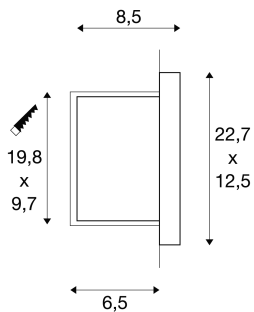

BRICK DOWNUNDER

Outdoor Wandeinbauleuchte, C35, IP44, silbergrau, max. 40W

Aus Aluminium gefertigte Wandeinbauleuchte mit indirekten, blendfreiem Lichtaustritt. Durch die Schutzart IP44 ist die Leuchte für den Außenbereich geeignet. Der elektrische Anschluss erfolgt direkt an 230V Netzspannung.

TECHNISCHE DATEN

Art. Nr.:	229062
Fassung	E14
Leuchtmittel	C35
Anzahl Fassungen	1
Leuchtmittel inklusive	0
Primäre Nennspannung	230V ~50Hz mA/V
Breite	22.7 cm
Höhe	12.5 cm
Tiefe	8.5 cm
Einbaulänge	9.7 cm
Einbaubreite	19.8 cm
Einbautiefe	6.5 cm
Nettogewicht	0.489 kg
Bruttogewicht	0.586 kg
IP Code	IP 44
Schutzklasse	I
Montage	Einbau
Montagedetails	Wand
Wattage	40.0 W
Farbe	grau
BIG WHITE Seite	698