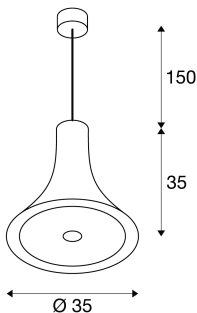

BATO 35 PD

LED Indoor Pendelleuchte, schwarz/messing, LED, 2700K

Die Pendelleuchten der BATO Familie sind in zwei Größen sowie drei Farbvarianten verfügbar. Zusätzlich kann zwischen verbauten LED Lichtquellen und einem E27 Sockel gewählt werden. Vervollständigt wird die Familie durch zugehörige Wandleuchten und Deckenleuchten. Die BATO wird fertig für den direkten Anschluss an 230V Netzspannung geliefert.

TECHNISCHE DATEN

Art. Nr.:	1001351
Leuchtmittel inklusive	0
Primäre Nennspannung	220-240V ~50/60Hz mA/V
Sekundär Strom / Sekundär Spannung	500 mA/V
Pendellänge	150.0 cm
Höhe	35.0 cm
Durchmesser	35.0 cm
Nettogewicht	1.7 kg
Bruttogewicht	1.819 kg
IP Code	IP 20
Schutzklasse	I
Montage	Aufbau
Montagedetails	Decke
Dimmbar	Ja
Technologie der Dimmung	Phasenabschnitt
Wattage	21.0 W
Lumen	1300 lm
Lichtfarbtemperatur	2700 Kelvin
Abstrahlwinkel	100 °
Farbe	gold
CRI	>80
Binning	6

Lebensdauer	30000 h
BIG WHITE Seite	58

Notizen
