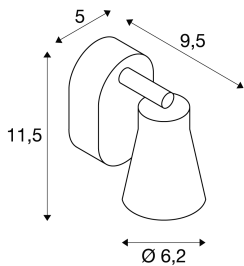

AVO CW Single

Indoor Wand- und Deckenaufbauleuchte, QPAR51, weiß, max. 50W

Wand- und Deckenleuchte der AVO Serie bei der die je nach Version ein bis vier Leuchtenköpfe dreh- sowie schwenkbar an der Rosette montiert sind. Die aus Aluminium gefertigte Leuchte ist durch den verbauten GU10 Sockel für Halogen- sowie LED-Leuchtmittel geeignet. Der elektrische Anschluss der in mehreren Farbversionen verfügbaren Leuchte erfolgt direkt an 230V Netzspannung.

TECHNISCHE DATEN

Art. Nr.:	1000887
Fassung	GU10
Leuchtmittel	QPAR51
Anzahl Fassungen	1
Leuchtmittel inklusive	0
Primäre Nennspannung	230V ~50Hz mA/V
Schwenkbereich	90 °
Horizontaler Drehbereich	320 °
Länge	8.0 cm
Breite	11.5 cm
Höhe	9.5 cm
Nettogewicht	0.25 kg
Bruttogewicht	0.311 kg
IP Code	IP 20
Schutzklasse	I
Montage	Aufbau
Montagedetails	Decke, Wand
Wattage	50.0 W
Farbe	weiß
BIG WHITE Seite	299