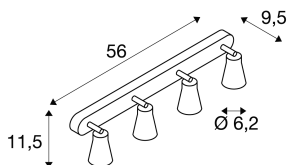

## AVO CW Quad

Indoor Wand- und Deckenaufbauleuchte, QPAR51, weiß, max. 50W

Wand- und Deckenleuchte der AVO Serie bei der die je nach Version ein bis vier Leuchtenköpfe dreh- sowie schwenkbar an der Rosette montiert sind. Die aus Aluminium gefertigte Leuchte ist durch den verbauten GU10 Sockel für Halogen- sowie LED-Leuchtmittel geeignet. Der elektrische Anschluss der in mehreren Farbversionen verfügbaren Leuchte erfolgt direkt an 230V Netzspannung.

## TECHNISCHE DATEN

Art. Nr.:	1000896
Fassung	GU10
Leuchtmittel	QPAR51
Anzahl Fassungen	4
Leuchtmittel inklusive	0
Primäre Nennspannung	230V ~50Hz mA/V
Schwenkbereich	90 °
Horizontaler Drehbereich	320 °
Länge	56.0 cm
Breite	11.5 cm
Höhe	9.5 cm
Nettogewicht	1.046 kg
Bruttogewicht	1.351 kg
IP Code	IP 20
Schutzklasse	I
Montage	Aufbau
Montagedetails	Decke, Wand
Wattage	50.0 W
Farbe	weiß
BIG WHITE Seite	299