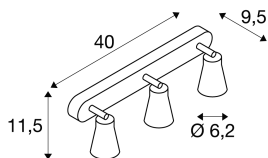

AVO CW Quad

Indoor Wand- und Deckenaufbauleuchte, QPAR51, schwarz, max. 50W

Wand- und Deckenleuchte der AVO Serie bei der die je nach Version ein bis vier Leuchtenköpfe dreh- sowie schwenkbar an der Rosette montiert sind. Die aus Aluminium gefertigte Leuchte ist durch den verbauten GU10 Sockel für Halogen- sowie LED-Leuchtmittel geeignet. Der elektrische Anschluss der in mehreren Farbversionen verfügbaren Leuchte erfolgt direkt an 230V Netzspannung.

TECHNISCHE DATEN

Art. Nr.:	1000895
Fassung	GU10
Leuchtmittel	QPAR51
Anzahl Fassungen	4
Leuchtmittel inklusive	0
Primäre Nennspannung	230V ~50Hz mA/V
Schwenkbereich	90 °
Horizontaler Drehbereich	320 °
Länge	56.0 cm
Breite	11.5 cm
Höhe	9.5 cm
Nettogewicht	1.0 kg
Bruttogewicht	1.07 kg
IP Code	IP 20
Schutzklasse	I
Montage	Aufbau
Montagedetails	Decke, Wand
Wattage	50.0 W
Farbe	schwarz
BIG WHITE Seite	299