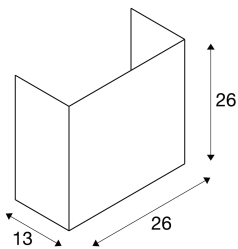

ACCANTO SQUARE E27

Indoor Wandaufbauleuchte schwarz

Formschön verarbeitete Stahl- und Textilelemente verleihen der ACCANTO Wandleuchte ihren unverwechselbaren Charme. Der rechteckig entworfene, wahlweise weiße oder schwarze Leuchtschirm aus Textil sorgt für homogene Ausleuchtungsattribute der verwendeten Leuchtmittel. Durch die verbaute E27 Leuchtenfassung lassen wir Ihnen die Wahl. Ganz gleich ob Sie LED, Energiesparlampen oder handelsübliche Allgebrauchsglühlampen verwenden möchten. Die Wandleuchte wird anschlussfertig für 230V Netzspannung geliefert.

TECHNISCHE DATEN

Art. Nr.:	1002942
Fassung	E27
Anzahl Fassungen	1
Primäre Nennspannung	220-240V ~50/60Hz mA/V
Länge	26.0 cm
Höhe	26.0 cm
Tiefe	13.0 cm
Nettogewicht	0.693 kg
Bruttogewicht	1.132 kg
IP Code	IP 20
Schutzklasse	I
Montage	Aufbau
Montagedetails	Wand
Wattage	40.0 W
Farbe	schwarz
maximale Umgebungstemperatur	40 °C
BIG WHITE Seite	195