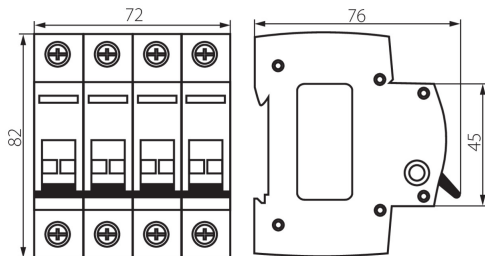

### ALLGEMEINE DATEN:

**Benutzerkategorie:** AC-22A

**Farbe:** weiß

**Anwendungsbereich:** innerhalb

**Länge [mm]:** 76

**Breite [mm]:** 70

**Höhe (mm):** 82

### LOGISTIKDATEN:

**Maßeinheit:** Stück

**Verpackungsart:** 3

**Stückzahl in Zwischenverpackung:** 3

**Stückzahl in Großverpackung:** 30

**Netto-Einzelgewicht [g]:** 330

**Grammatur [g]:** 370

**Länge der Einzelverpackung [cm]:** 7.5

**Breite der Einzelverpackung [cm]:** 7.5

**Höhe der Einzelverpackung [cm]:** 8.5

**Kartongewicht [kg]:** 11.1

**Kartonbreite [cm]:** 25

**Kartonhöhe [cm]:** 19.5

**Kartonlänge [cm]:** 46

**Kartonvolumen [m<sup>3</sup>]:** 0.022425