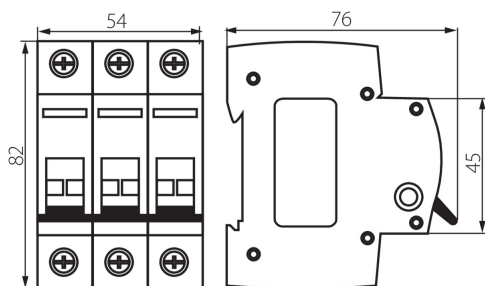

23234 KMI-3/80A

Lasttrennschalter

5905339232342

ALLGEMEINE DATEN:

Benutzerkategorie: AC-22A

Farbe: weiß

Anwendungsbereich: innerhalb

Länge [mm]: 76

Breite [mm]: 52.5

Höhe (mm): 82

TECHNISCHE DATEN:

Nennspannung [V]: 230/400 AC

Bemessungsstrom [A]: 80

Nennfrequenz [Hz]: 50/60

Umgebungstemperaturbereich [°C]: -25÷45

Querschnittbereich der verwendeten Leitungen [mm²]:
1÷50

Anzahl der Module: 3

IP-Klasse (Schutzart): 20

LOGISTIKDATEN:

Maßeinheit: Stück

Verpackungsart: 4

Stückzahl in Zwischenverpackung: 4

Stückzahl in Großverpackung: 40

Netto-Einzelgewicht [g]: 250

Grammatur [g]: 280

Länge der Einzelverpackung [cm]: 5.5

Breite der Einzelverpackung [cm]: 7.5

Höhe der Einzelverpackung [cm]: 8.5

Kartongewicht [kg]: 11.2

Kartonbreite [cm]: 25

Kartonhöhe [cm]: 19.5

Kartonlänge [cm]: 45