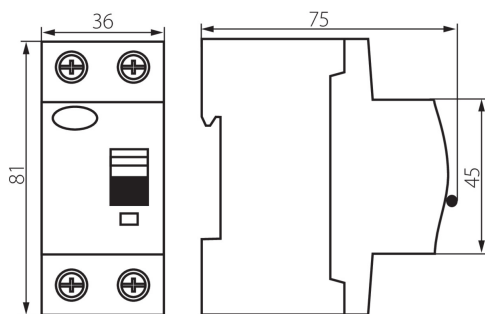

23188 KRD6-2/25/30-A

Fehlerstromschutzschalter, 2P

5905339231888

ALLGEMEINE DATEN:

Farbe: weiß

Einbauort: Auf die Schiene TH35

TECHNISCHE DATEN:

Nennspannung [V]: 230 AC

Bemessungsstrom [A]: 25

Nennfrequenz [Hz]: 50/60

Umgebungstemperaturbereich [°C]: -25÷40

Fehlerstromschutzart: A

Anzahl der Module: 2

Nennfehlerstrom [mA]: 30

IP-Klasse (Schutzart): 20

LOGISTIKDATEN:

Szerokość opakowania jednostkowego [cm]: 4

Wysokość opakowania jednostkowego [cm]: 8.5

Waga kartonu [kg]: 14.5398

Szerokość kartonu [cm]: 28

Wysokość kartonu [cm]: 18.5

Długość kartonu [cm]: 47

Objętość kartonu [m³]: 0.024346