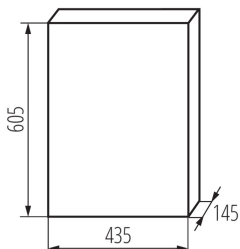

28341 KDB-F54P-M

Verteilerkasten ABS

5905339283412

Die Verteilerkasten der Serie KDB, die die Anforderung der Glutbeständigkeit bei einer Temperatur von 650°C erfüllen, dürfen nur auf nicht brennbaren Oberflächen (z. B. feste, feste Wände, aus nicht brennbaren Materialien) eingesetzt werden. Sie dürfen nicht auf brennbaren Oberflächen (z. B. Gipskartonplatten, Holz usw.), auf sogenannten „leeren Wänden“ oder in technischen Bereichen eingesetzt werden.

ALLGEMEINE DATEN:

Farbe: weiß

Türfarbe: weiß

Einbauort: Wandeinbau

Länge [mm]: 435

Breite [mm]: 145

Höhe (mm): 605

TECHNISCHE DATEN:

Nennspannung [V]: 230/400 AC

Bemessungsstrom [A]: 63

Nennfrequenz [Hz]: 50/60

Schutzklasse gegen elektrischen Schlag: II

Material: Kunststoff

Anzahl der Module: 18P

Temperaturbeständigkeit [°C]: 650

IK-Klasse (Stoßfestigkeit): 07

IP-Klasse (Schutzart): 30

Liczba rzędów: 1

LOGISTIKDATEN:

Jednostka miary: sztuka

Jak pakowane: 1

Ilość sztuk w opakowaniu zbiorczym: 1

Masa jednostkowa netto [g]: 4450

Gramatura [g]: 5930

Długość opakowania jednostkowego [cm]: 63

Szerokość opakowania jednostkowego [cm]: 47

Wysokość opakowania jednostkowego [cm]: 18.5