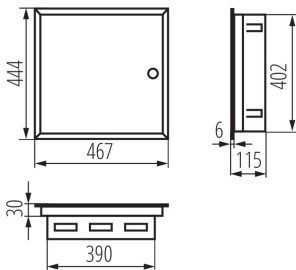

29320 KP-DB-I-MF-218

Verteilerkasten Metall

5905339293206

ALLGEMEINE DATEN:

Farbe: weiß

Türfarbe: weiß

Einbauort: Wandeinbau

Länge [mm]: 467

Breite [mm]: 115

Höhe (mm): 444

TECHNISCHE DATEN:

Nennspannung [V]: 230/400 AC

Bemessungsstrom [A]: 63

Nennfrequenz [Hz]: 50/60

Schutzklasse gegen elektrischen Schlag: I

Material: Stahl

Długość opakowania jednostkowego [cm]: 53

Szerokość opakowania jednostkowego [cm]: 48.5

Wysokość opakowania jednostkowego [cm]: 12

Waga kartonu [kg]: 5.46

Szerokość kartonu [cm]: 48.5

Wysokość kartonu [cm]: 12

Długość kartonu [cm]: 53

Objętość kartonu [m³]: 0.030846