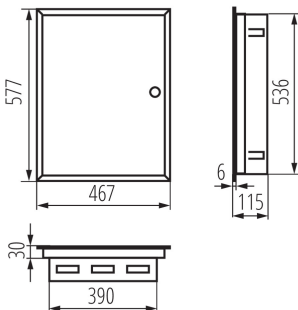

29321 KP-DB-I-MF-318

Verteilerkasten Metall

5905339293213

ALLGEMEINE DATEN:

Farbe: weiß

Türfarbe: weiß

Einbauort: Wandeinbau

Länge [mm]: 467

Breite [mm]: 115

Höhe (mm): 578

TECHNISCHE DATEN:

Nennspannung [V]: 230/400 AC

Bemessungsstrom [A]: 63

Nennfrequenz [Hz]: 50/60

Schutzklasse gegen elektrischen Schlag: I

Material: Stahl

Długość opakowania jednostkowego [cm]: 62

Szerokość opakowania jednostkowego [cm]: 53

Wysokość opakowania jednostkowego [cm]: 12

Waga kartonu [kg]: 6.67

Szerokość kartonu [cm]: 53

Wysokość kartonu [cm]: 12

Długość kartonu [cm]: 62

Objętość kartonu [m³]: 0.039432