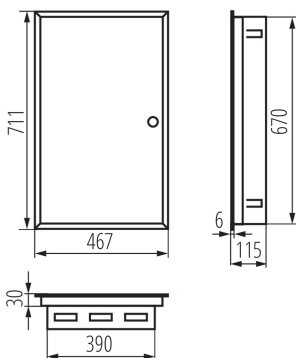

29322 KP-DB-I-MF-418

Verteilerkasten Metall

5905339293220

ALLGEMEINE DATEN:

Farbe: weiß

Türfarbe: weiß

Einbauort: Wandeinbau

Länge [mm]: 467

Breite [mm]: 115

Höhe (mm): 711

TECHNISCHE DATEN:

Nennspannung [V]: 230/400 AC

Bemessungsstrom [A]: 63

Nennfrequenz [Hz]: 50/60

Schutzklasse gegen elektrischen Schlag: I

Material: Stahl

Długość opakowania jednostkowego [cm]: 75

Szerokość opakowania jednostkowego [cm]: 53

Wysokość opakowania jednostkowego [cm]: 12

Waga kartonu [kg]: 8.04

Szerokość kartonu [cm]: 53

Wysokość kartonu [cm]: 12

Długość kartonu [cm]: 75

Objętość kartonu [m³]: 0.0477