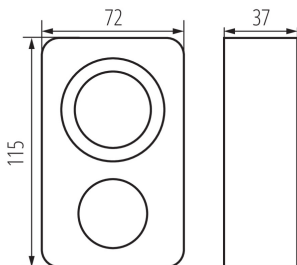

Zeitschaltuhr

5905339010018

Kanlux STER TS-MF ist eine mechanische Zeitschaltuhr, die mit einer Steckdose und einem 24-Stunden Programmierer ausgestattet ist. Es ermöglicht, die Aktivierung und Deaktivierung der angeschlossenen Geräte für einen bestimmten Zeitraum zu programmieren.

ALLGEMEINE DATEN:

Farbe: weiß

Anwendungsbereich: innerhalb

Breite [mm]: 72

Höhe [mm]: 124

Anzahl der Programme: 1

TECHNISCHE DATEN:

Nennspannung [V]: 220-240 AC

Bemessungsstrom [A]: 16(2)

Nennfrequenz [Hz]: 50/60

Schutzklasse gegen elektrischen Schlag: I

Maximale Last [W]: 3500

IP-Klasse (Schutzart): 20

LOGISTIKDATEN:

Jednostka miary: sztuka

Jak pakowane: 12

Ilość sztuk w opakowaniu pośrednim: 12

Ilość sztuk w opakowaniu zbiorczym: 48

Masa jednostkowa netto [g]: 124

Gramatura [g]: 186.46

Długość opakowania jednostkowego [cm]: 11

Szerokość opakowania jednostkowego [cm]: 8.5

Wysokość opakowania jednostkowego [cm]: 22

Waga kartonu [kg]: 8.95008

Szerokość kartonu [cm]: 45

Wysokość kartonu [cm]: 25.5

Długość kartonu [cm]: 59

Objętość kartonu [m³]: 0.067703

ZUSÄTZLICHE INFORMATIONEN:

- Das Programmiergerät arbeitet im 24-Stunden Modus
- Minimale Einschaltzeit / Ausschaltzeit beträgt 15 Minuten