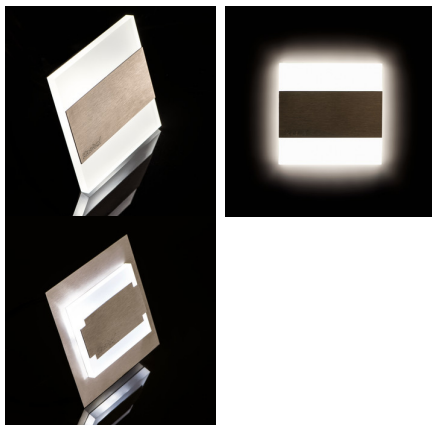

LED-Wandeinbauleuchte

5905339298614

Kanlux TERRA zeichnet sich durch ein modernes Design kombiniert mit einem attraktiven Leuchteffekt aus. Es ist eine großartige Idee, Treppen und Flure zu beleuchten oder die Inneneinrichtung zu betonen. Die einzigartige Konstruktion der Leuchte sorgt für eine gleichmäßige Lichtabstrahlung. Die AC-Version ist mit einem 230-V-Netzteil ausgestattet, das in die Buchse passt, und die PIR-Version besitzt einen Bewegungssensor. Der Sensor erfasst Bewegungen/schaltet die Beleuchtung unabhängig von der Lichtintensität in der Umgebung ein.

ALLGEMEINE DATEN:

Unterputz-Wandmontage: ja

Farbe: schwarz

Einbauort: Wandeinbau

Anwendungsbereich: innerhalb

Min.Installationsabstand zum beleuchteten Objekt: 0,1m

Möglichkeit des Betriebes mit einem Dimmer: nein

Farbtemperatur [K]: 3000

Farbgleichmäßigkeit [SDCM]: ≤6

Farbwiedergabeindex Ra: ≥80

Lebensdauer [h]: 50000

Anzahl der Schalt-Zyklen: ≥20000

Lichtausbeute (lm/W): 16

Umgebungstemperaturbereich [°C]: 5÷25

Gehäusematerial: Geschliffener Edelstahl , Kunststoff