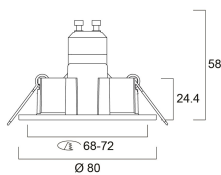

Start Spot Housing - Round

START SPOT HOUSING ROUND FIX IP20 BRN

0005671

Glühdrahttest (°C)	650
Nennfrequenz (Hz)	50/60Hz

Physikalische Daten

Gehäusefarbe	Nickel
IP Schutzart	IP20
IK Schutzart	IK03
Länge Produkt (mm)	80
Nominale Produktbreite (mm)	80
Nominale Produkthöhe (mm)	58
Nominaler Produktdurchmesser (mm)	80
Gewicht (kg)	0.1

Verpackung

Verpackungstyp (Einzel)	Carton
EAN-Nummer	5410288056715
Einzelverpackung Länge (cm)	13.3
Einzelverpackung Breite (cm)	10.1
Einzelverpackung Tiefe (cm)	7.0
Anzahl an Einheiten je Innenverpackung	1
DUN14 (außen)	15410288056712
Anzahl an Einheiten je Außenverpackung	30
Außenverpackung Länge (cm)	53.0
Außenverpackung Breite (cm)	28.0
Außenverpackung Tiefe (cm)	23.0

TECHNISCHE ZEICHNUNGEN