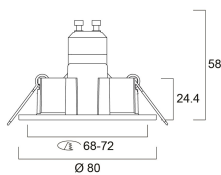

Start Spot Housing - Round

START SPOT HOUSING ROUND FIX IP20 WHT

0005670

Glühdrahttest (°C)	650
Nennfrequenz (Hz)	50/60Hz

Physikalische Daten

Gehäusefarbe	RAL 9003 - Signal white
IP Schutzart	IP20
IK Schutzart	IK03
Länge Produkt (mm)	80
Nominale Produktbreite (mm)	80
Nominale Produkthöhe (mm)	58
Nominaler Produktdurchmesser (mm)	80
Gewicht (kg)	0.1

Verpackung

Verpackungstyp (Einzel)	Carton
EAN-Nummer	5410288056708
Einzelverpackung Länge (cm)	13.3
Einzelverpackung Breite (cm)	10.1
Einzelverpackung Tiefe (cm)	7.0
Anzahl an Einheiten je Innenverpackung	1
DUN14 (außen)	15410288056705
Anzahl an Einheiten je Außenverpackung	30
Außenverpackung Länge (cm)	53.0
Außenverpackung Breite (cm)	28.0
Außenverpackung Tiefe (cm)	23.0

TECHNISCHE ZEICHNUNGEN