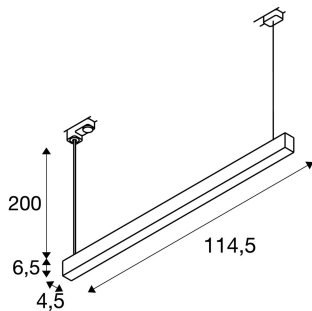

SIGHT TRACK

silbergrau, 3000K, 40W, inkl. 3P.-Adapter

Die SIGHT TRACK Pendelleuchte ist durch den verbauten 3Phasen Hochvolt-Schienen-Adapter eine professionelle Leuchte für die Schienenmontage. Innerhalb des Rahmens befindet sich eine Premium LED und sorgt für die nötige Grundbeleuchtung. Dank des bereits eingebauten LED Treibers, ist die in mehreren Farbversionen verfügbare SIGHT TRACK für den direkten Anschluss an der Hochvolt Schiene geeignet.

TECHNISCHE DATEN

Art. Nr.:	1002050
Leuchtmittel inklusive	0
Primäre Nennspannung	220-240V ~50/60Hz mA/V
Sekundär Strom / Sekundär Spannung	700 mA/V
Länge	114,5 cm
Pendellänge	200,0 cm
Breite	4,5 cm
Höhe	6,5 cm
Nettogewicht	2,176 kg
Bruttogewicht	2,594 kg
Schutzklasse	I
Montage	Aufbau
Montagedetails	Schiene Decke
Wattage	40,0 W
Lumen	3100 lm
Lichtfarbtemperatur	3000 Kelvin
Abstrahlwinkel	120 °
CRI	>80
Binning	4
Lebensdauer	30000 h
BIG WHITE Seite	362