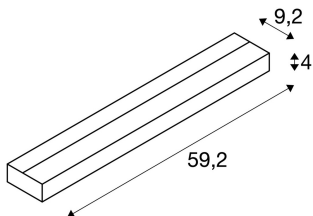

SEDO 14

Wandleuchte, LED, 3000K, eckig, aluminium gebürstet, Glas satiniert, L/B/H 59,5/8,5/4 cm, 17W

Die SEDO 14 Wandleuchte ist aus gebürstetem Aluminium gefertigt und mit einer satinierten Glasabdeckung versehen. Die integrierte 17 Watt SMD LED bietet eine kräftige Lichtwirkung, welche mit Leuchtstoffröhren vergleichbar ist. Der enthaltene LED-Treiber ermöglicht den direkten Anschluss an 230V Netzspannung.

TECHNISCHE DATEN

Art. Nr.:	151786
Leuchtmittel inklusive	0
Primäre Nennspannung	220-240V ~50/60Hz mA/V
Sekundär Strom / Sekundär Spannung	500 mA/V
Breite	59.2 cm
Höhe	4.0 cm
Tiefe	9.0 cm
Nettogewicht	1.461 kg
Bruttogewicht	1.671 kg
IP Code	IP 20
Schutzklasse	I
Montage	Aufbau
Montagedetails	Wand
Wattage	16.0 W
Lumen	1300 lm
Lichtfarbtemperatur	3000 Kelvin
CRI	>80
Binning	6
Lebensdauer	30000 h
BIG WHITE Seite	164