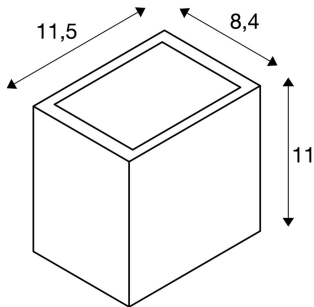

SITRA CUBE WL

LED Outdoor Wand- und Deckenaufbauleuchte, weiß, IP44, 3000K, 10W

Wandleuchte SITRA CUBE aus lackierten Aluminium. Dank der Position der zwei verbauten Hochleistungs LED, erzeugt die montierte Leuchte zwei gleiche, jedoch entgegengesetzte Lichtkegel (UP/DOWN). Durch die Schutzart IP44 für den Außenbereich geeignet. Der elektrische Anschluss der in mehreren Farbversionen verfügbaren Leuchte erfolgt an 230V Netzspannung.

TECHNISCHE DATEN

Art. Nr.:	1002033
Anzahl unterschiedliche Lichtauslässe	2
Primäre Nennspannung	100-277V ~50/60Hz mA/V
Sekundär Strom / Sekundär Spannung	500 mA/V
Breite	11.5 cm
Höhe	11.0 cm
Tiefe	8.4 cm
Nettogewicht	0.833 kg
Bruttogewicht	0.933 kg
IP Code	IP 44
Schutzklasse	I
Schlagfestigkeitsklasse	IK05
Schlagfestigkeit	0,6999999999999996 Joule
Montage	Aufbau
Montagedetails	Wand
Wattage	10.0 W
Lumen	1120 lm
Lichtfarbtemperatur	3000 Kelvin
CRI	>80
Binning	3
Binning 2	3
Lebensdauer	30000 h

Lebensdauer 2	30000 h
BIG WHITE Seite	663

Notizen
