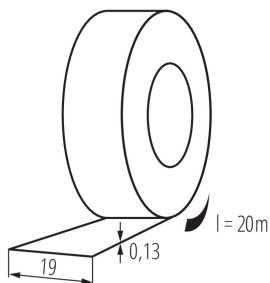

### ALLGEMEINE DATEN:

**Farbe:** blau

**Länge [mm]:** 2000

**Breite [mm]:** 19

### LOGISTIKDATEN:

**Maßeinheit:** Stück

**Verpackungsart:** 10

**Stückzahl in Zwischenverpackung:** 10

**Stückzahl in Großverpackung:** 200

**Netto-Einzelgewicht [g]:** 70

**Grammatur [g]:** 74

**Länge der Einzelverpackung [cm]:** 7.5

**Breite der Einzelverpackung [cm]:** 7.5

**Höhe der Einzelverpackung [cm]:** 19.5

**Kartongewicht [kg]:** 14.8

**Kartonbreite [cm]:** 31

**Kartonhöhe [cm]:** 22

**Kartonlänge [cm]:** 38

**Kartonvolumen [m<sup>3</sup>]:** 0.025916