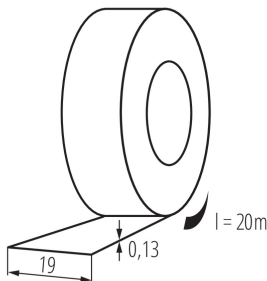

Isolierband

5905339012739

ALLGEMEINE DATEN:

Farbe: rot
Länge [mm]: 2000
Breite [mm]: 19

LOGISTIKDATEN:

Maßeinheit: Stück
Verpackungsart: 10
Stückzahl in Zwischenverpackung: 10
Stückzahl in Großverpackung: 200
Netto-Einzelgewicht [g]: 70
Grammatur [g]: 74
Länge der Einzelverpackung [cm]: 7.5
Breite der Einzelverpackung [cm]: 7.5
Höhe der Einzelverpackung [cm]: 19.5
Kartongewicht [kg]: 14.8
Kartonbreite [cm]: 31
Kartonhöhe [cm]: 22
Kartonlänge [cm]: 38
Kartonvolumen [m³]: 0.025916

ZUSÄTZLICHE INFORMATIONEN:

- IT-1/20- MIX: eine Einzelverpackung beinhaltet 10 Stück
- IT-1: nur in Sammelverpackung erhältlich

Isolierband