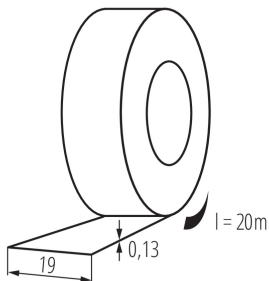

Isolierband

5905339012715

ALLGEMEINE DATEN:

Farbe: schwarz
Länge [mm]: 2000
Breite [mm]: 19

LOGISTIKDATEN:

Maßeinheit: Stück
Verpackungsart: 10
Stückzahl in Zwischenverpackung: 10
Stückzahl in Großverpackung: 200
Netto-Einzelgewicht [g]: 70
Grammatur [g]: 74
Länge der Einzelverpackung [cm]: 7.5
Breite der Einzelverpackung [cm]: 7.5
Höhe der Einzelverpackung [cm]: 19.5
Kartongewicht [kg]: 14.8
Kartonbreite [cm]: 31
Kartonhöhe [cm]: 22
Kartonlänge [cm]: 38
Kartonvolumen [m³]: 0.025916

ZUSÄTZLICHE INFORMATIONEN:

- IT-1/20- MIX: eine Einzelverpackung beinhaltet 10 Stück
- IT-1: nur in Sammelverpackung erhältlich

Isolierband