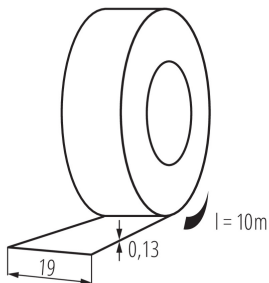

Isolierband

5905339012579

ALLGEMEINE DATEN:

Farbe: schwarz
Länge [mm]: 1000
Breite [mm]: 19

LOGISTIKDATEN:

Maßeinheit: Stück
Verpackungsart: 10
Stückzahl in Zwischenverpackung: 10
Stückzahl in Großverpackung: 500
Netto-Einzelgewicht [g]: 40
Grammatur [g]: 40
Länge der Einzelverpackung [cm]: 6
Breite der Einzelverpackung [cm]: 6
Höhe der Einzelverpackung [cm]: 19.5
Kartongewicht [kg]: 20
Kartonbreite [cm]: 23
Kartonhöhe [cm]: 32
Kartonlänge [cm]: 62
Kartonvolumen [m³]: 0.045632

ZUSÄTZLICHE INFORMATIONEN:

- IT-1/20- MIX: eine Einzelverpackung beinhaltet 10 Stück
- IT-1: nur in Sammelverpackung erhältlich (10 Stück)

Isolierband