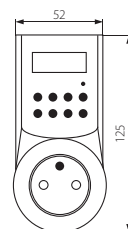

APO TM-3

- ▶ casing: plastic
- ▶ Gehäuse: Kunststoff

Kanlux		
APO TM-3	07980	white / weiß

the set includes: 3 sockets, remote control, battery / sockets can be installed next to each other with no less than 0,5m spacing between / control light indicates electric socket in use / remote control operation range is 25m (up to 50m in open space)
 das Set enthält: 3 Steckdosen, Fernbedienung, Batterie / die Steckdosen können nebeneinander mit einem Mindestabstand von 0,5m installiert werden / die Diode zeigt den Betrieb der elektrischen Steckdose an / die Reichweite der Fernbedienung beträgt 25m (bis zu 50m im Freien)

CYBER TM

CYBER TM-6

- ▶ casing: plastic
- ▶ Gehäuse: Kunststoff

Kanlux		
CYBER TM-6	01016	white / weiß

equipped with memory backup circuit / possibility of programming max 8 switch-on/off / twenty four hours-mode and weekly mode operation programmers
 Ausstattung mit Speicherhaltungssystem / max 8 Ein-/Ausschaltungen programmierbar / Programmwahlschalter arbeitet im Tages- und Wochenbetrieb