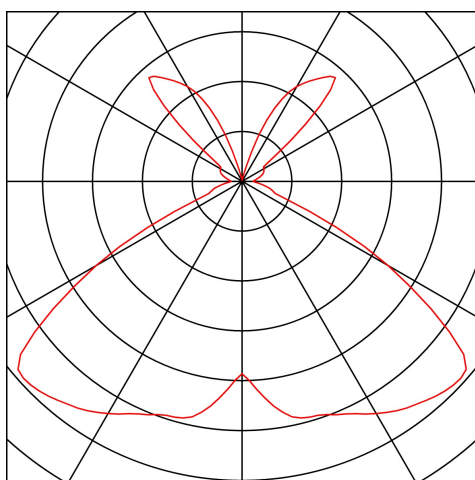

FENDA

Leuchtschirm, rund, weiß, Ø/H 30/20 cm

155582

Einspeisemöglichkeit	Nein
Leuchtmittel inklusive	Nein
Höhe	20 cm
Durchmesser	30 cm
Gewicht Netto	0.32 kg
Gewicht Brutto	0.956 kg
Material	Textil / Stahl
Farbe	weiß
LVK-Typ 1	direkt-indirekt

Formschöner Textilschirm für das FENDA MIX & MATCH System mit einem Durchmesser von 30 cm.