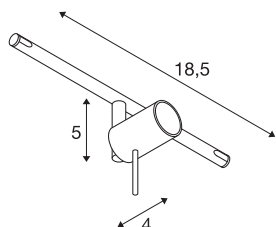

SYROS

Seilleuchte für TENSEO Niedervolt-Seilsystem, QR-C51, chrom

Aus Stahl bestehender, dreh- und schwenkbarer Strahler SYROS für das Niedervolt Seil-System. Durch den verbauten G5,3 Sockel ist der Strahler für Halogen- sowie LED-Leuchtmittel geeignet. Der maximal compatible Seilabstand beträgt 15,5cm.

TECHNISCHE DATEN

Art. Nr.	139102
Fassung	GX5.3
Leuchtmittel	QR-C51
Anzahl Fassungen	1
Leuchtmittel inklusive	Nein
Anzahl unterschiedliche Lichtauslässe	1
Schwenkbereich	90 °
Horizontaler Drehbereich	350 °
Dreh- oder Schwenkbar	rotary bar and tiltable
IP Code	IP 20
Montage	Aufbau
Montagedetails	Decke, Schiene Decke
Primäre Nennspannung	12V ~50Hz
Schutzklasse	III
Wattage	50 W
Farbe	chrom
Lichtaustritt	direkt
Breite	18.5 cm
Höhe	10 cm
Durchmesser	2.6 cm
Nettogewicht	0.173 kg
Bruttogewicht	0.222 kg

Leuchtmittlempfehlung

1001574	Philips Master LED Spot , MR16, 5W, 2700K, 36°, dimmbar
1001575	Philips Master LED MR16 5W , 3000K 36°