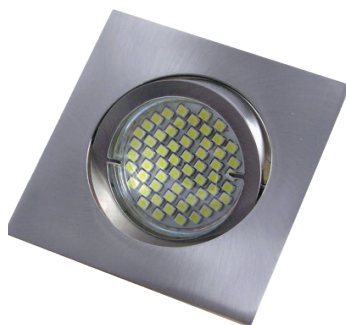

## EINBAULEUCHE Bajonett 12V/230V

01-0725 01-0729  
01-0726 01-0727

01-0742 01-0741  
01-0743 01-0740

Artikelnummer	Leistung max	Farbe	Fassung	Strahler Ø mm	Bohrloch Ø mm
FT-9451					
01-0725	50 W	CRM	MR16	83	68
01-0726	50 W	CR	MR16	83	68
01-0729	50 W	GO	MR16	83	68
01-0727	50 W	WS	MR16	83	68
Ft-92155					
01-0742	50 W	CRM	MR16	85x85	68
01-0741	50 W	CR	MR16	85x85	68
01-0743	50 W	GO	MR16	85x85	68
01-0740	50 W	WS	MR16	85x85	68

### Produkteigenschaften

- Reinaluminium
- 20° schwenkbar
- Befestigung durch Spreizfedern

### Produktvorteile

- Auch für Hochvolt-Halogenlampen 230 V
- Netzspannung mit Ø 50 mm / Fassung GU 10 geeignet
- Fassung GU 10 separat bestellen  
Best.-Nr. 01-4080

Lieferung ohne Leuchtmittel!